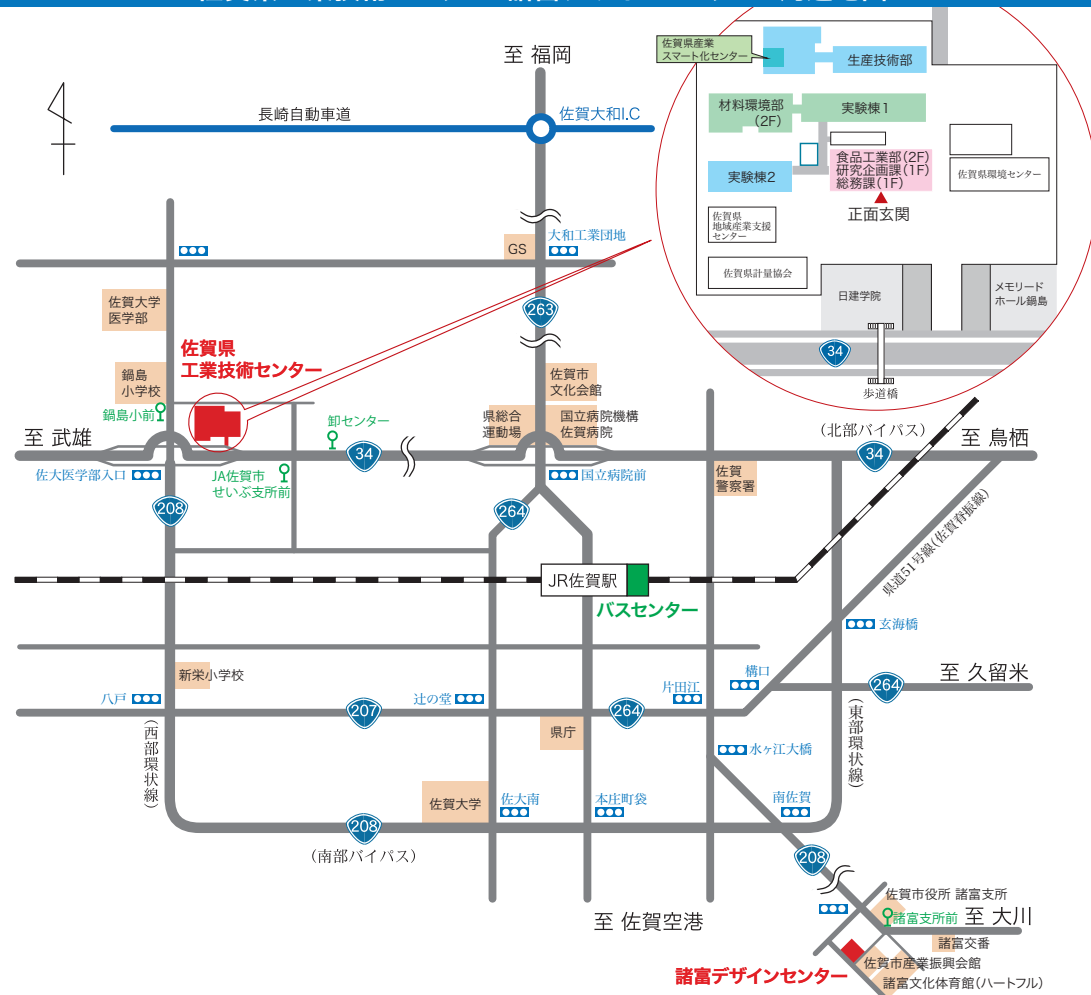

## 佐賀県工業技術センターと諸富デザインセンターの周辺地図

## 佐賀県工業技術センター Industrial Technology Center of SAGA

地域産業の身近な技術パートナー

### 佐賀県工業技術センターへのアクセス

- 佐賀駅バスセンターから「50神野公園・佐大医学部」か「51卸センター・佐大医学部」行きバスで約15分
  - 50: JA佐賀市せいぶ支所前下車→西へ徒歩5分/鍋島小学校前下車→東へ徒歩3分
  - 51: 卸センター前下車 →西へ徒歩7分/鍋島小学校前下車→東へ徒歩3分
- 佐賀駅から車で約15分
- 佐賀空港から車で約40分
- 長崎自動車道「佐賀大和インター」から車で約20分

※福岡空港から高速バスで佐賀駅バスセンターまで約1時間  
 ※福岡空港から地下鉄で博多駅まで約7分、特急電車で佐賀駅まで約40分