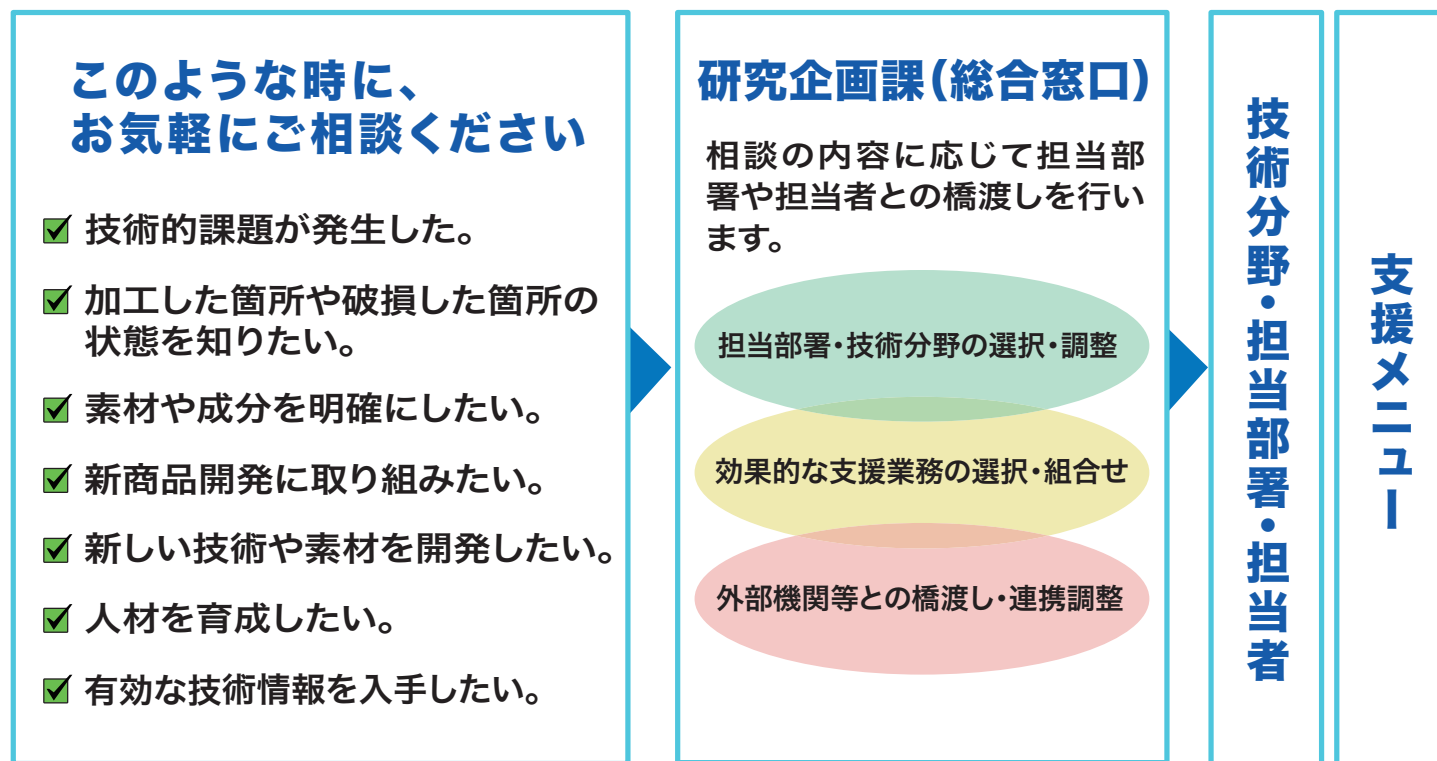

工業技術センターご利用の流れ

組織と技術分野

所長 副所長 (事務) (技術)	総務課 (代表)TEL:0952-30-8161	予算、庶務、センターの維持・運営全般
	研究企画課 (直)TEL:0952-30-9398	研究業務の企画・調整、技術情報の提供、技術相談・指導の総合的窓口、研究成果の普及
	食品工業部 (直)TEL:0952-30-8162	機能性食品、食品加工、醸造、食品保蔵等に関する試験研究 技術相談・指導
	材料環境部 (直)TEL:0952-30-8163	工業化学、環境技術、材料技術等に関する試験研究 技術相談・指導
	生産技術部 (直)TEL:0952-30-8237	機械技術、電子技術、デザイン等に関する試験研究、技術相談 指導
	諸富デザインセンター	インテリア関連製品やバリアフリーデザインに関する試験研究、技術相談・指導